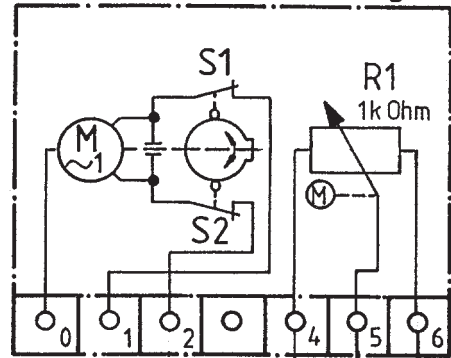

Anschlussplan RD11

Potentiometer-Drehzahlmessanlage

ID 441228.01

Seite 1 von 1
STÖBER ANTRIEBSTECHNIK

Kieselbronner Straße 12 • 75177 Pforzheim
Postfach 910103 • 75091 Pforzheim

Phone +49 (0) 7231 582-0 • Fax +49 (0) 7231 582-1000
eMail: mail@stoerber.de • Internet: http://www.stoerber.de

230V~

elektr. Ferndrehzahlregelung

1 2 3 4 5

Analoganzeigergerät 96 x 96